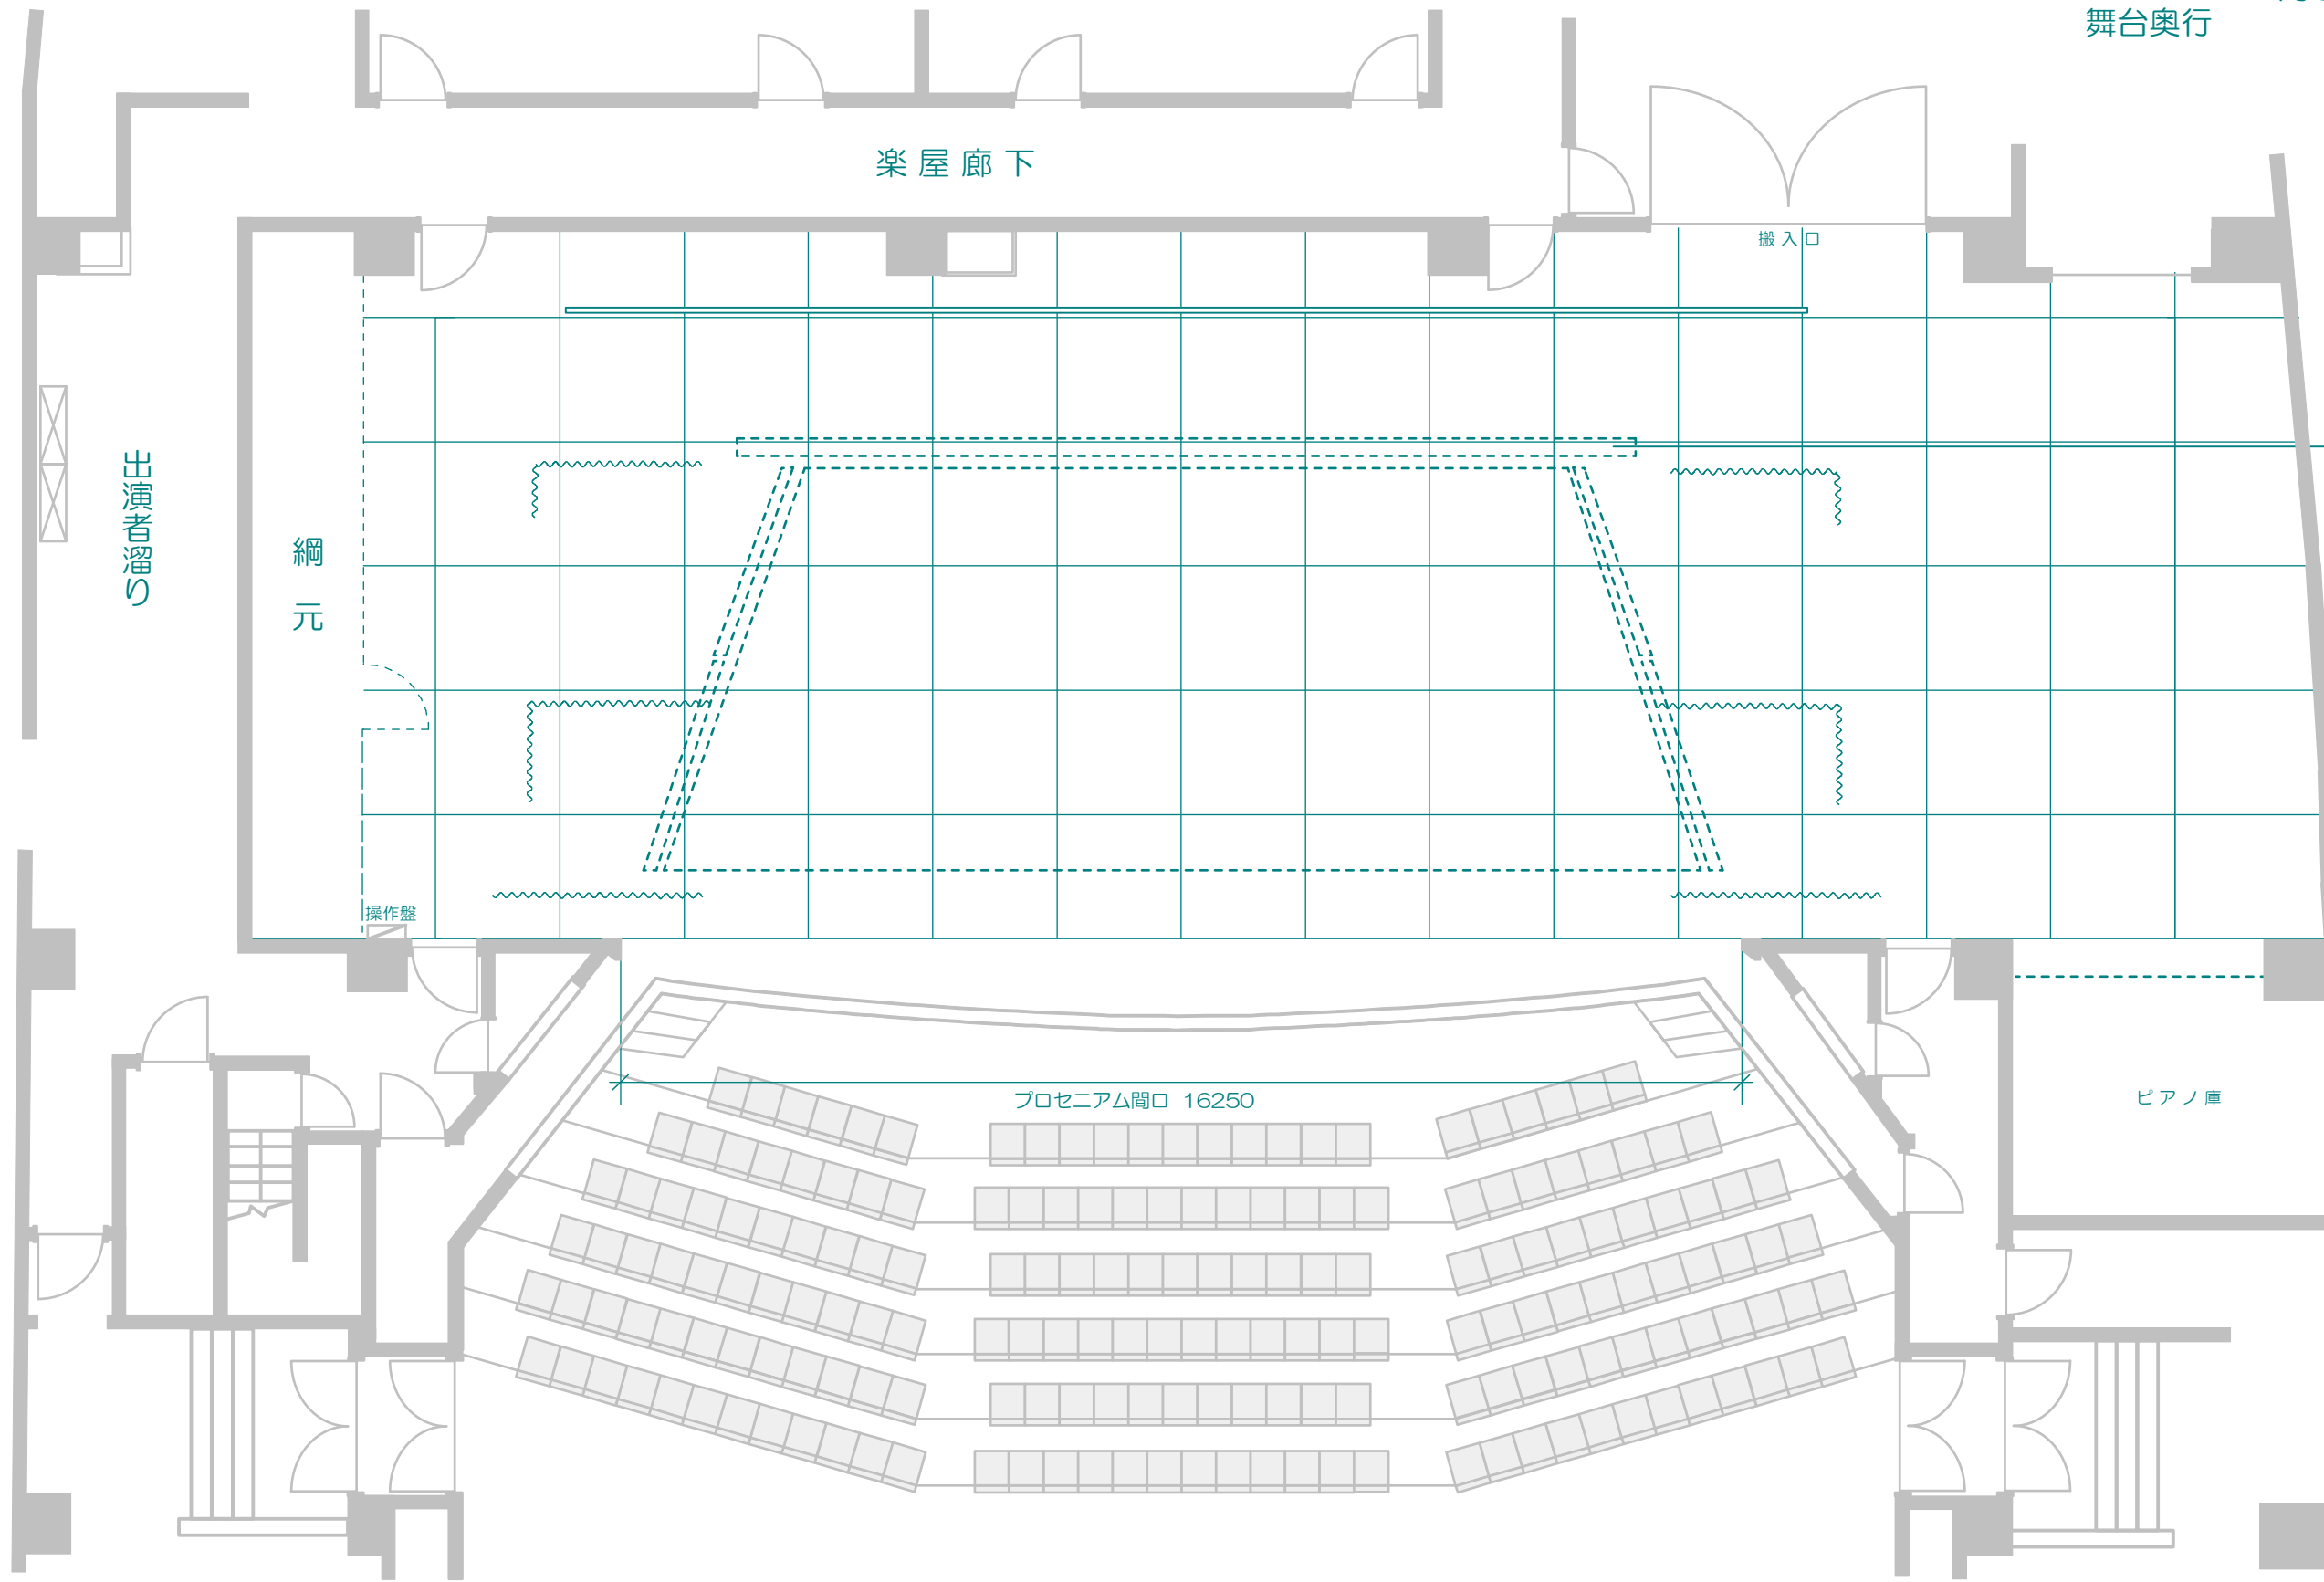

江南総合文化会館 ピピア 舞台平面図 (S=1/100)

プロセニウム間口 16.25m
 プロセニウム高さ 6.8 m
 舞台奥行 9.3 m

- ホリゾン幕
- バック幕
- 美術バトン (6)

- アッパーホリゾンライト カスミ幕 (6) 共吊り
- 正面反射板
- 袖幕 (3)
- 美術バトン (5)
- 天井反射板-後吊り 美術バトン (4) 兼用
- サスペンションライト (3)
- スクリーン
- 中割幕 スクリーンカーテン兼用
- カスミ幕 (5) 美術バトン (3) 兼用

- サスペンションライト (2)
- 袖幕 (2)
- ボーダーライト (2) カスミ幕 (4) 共吊り
- 天井反射板
- カスミ幕 (3) 美術バトン (2) 兼用
- サスペンションライト (1)

- ボーダーライト (1) カスミ幕 (2) 共吊り
- カスミ幕 (1) 美術バトン (1) 兼用
- 袖幕 (1)
- 空バトン
- 緞帳

S=1/100

綱元

操作盤

楽屋廊下

搬入口

プロセニウム間口 16250