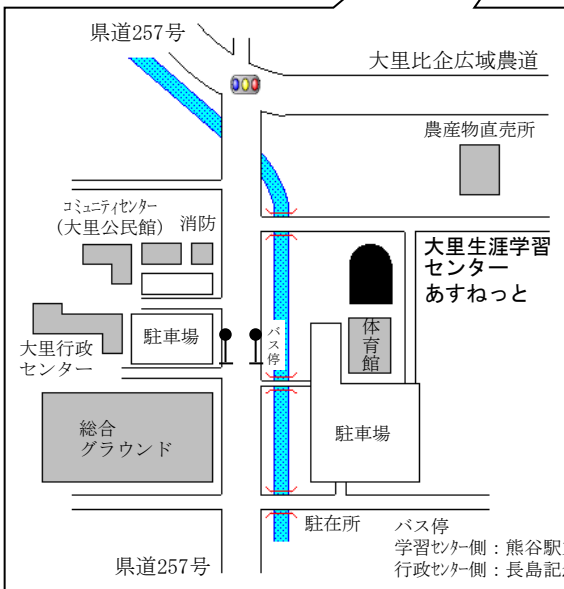

大里生涯学習センター案内地図

センター所在地 〒369-0101 熊谷市津田1番地1
電話・FAX 0493-36-1122 FAX 0493-39-0066
交通 JR 高崎線熊谷駅南口より市営バス (1日12便) で約20分。(大里行政センター前下車)
 タクシーでは約15分。
 自動車でのご来所の場合は、国道17号より県道257号 (久下橋を渡る) を、川越方面からは国道254号、国道407号バイパスより県道257号を経て、また、関越自動車道からは東松山インターを降りて国道254号を川越方面に向かい、国道407号、県道257号を経て大里行政センター (旧大里町役場) を目標に。
付近の概要 当センター付近には、熊谷市大里行政センターの他、体育館、総合グラウンド、コミュニティセンター、農産物直売所があり、多くの市民が集まり活動する地域となっています。