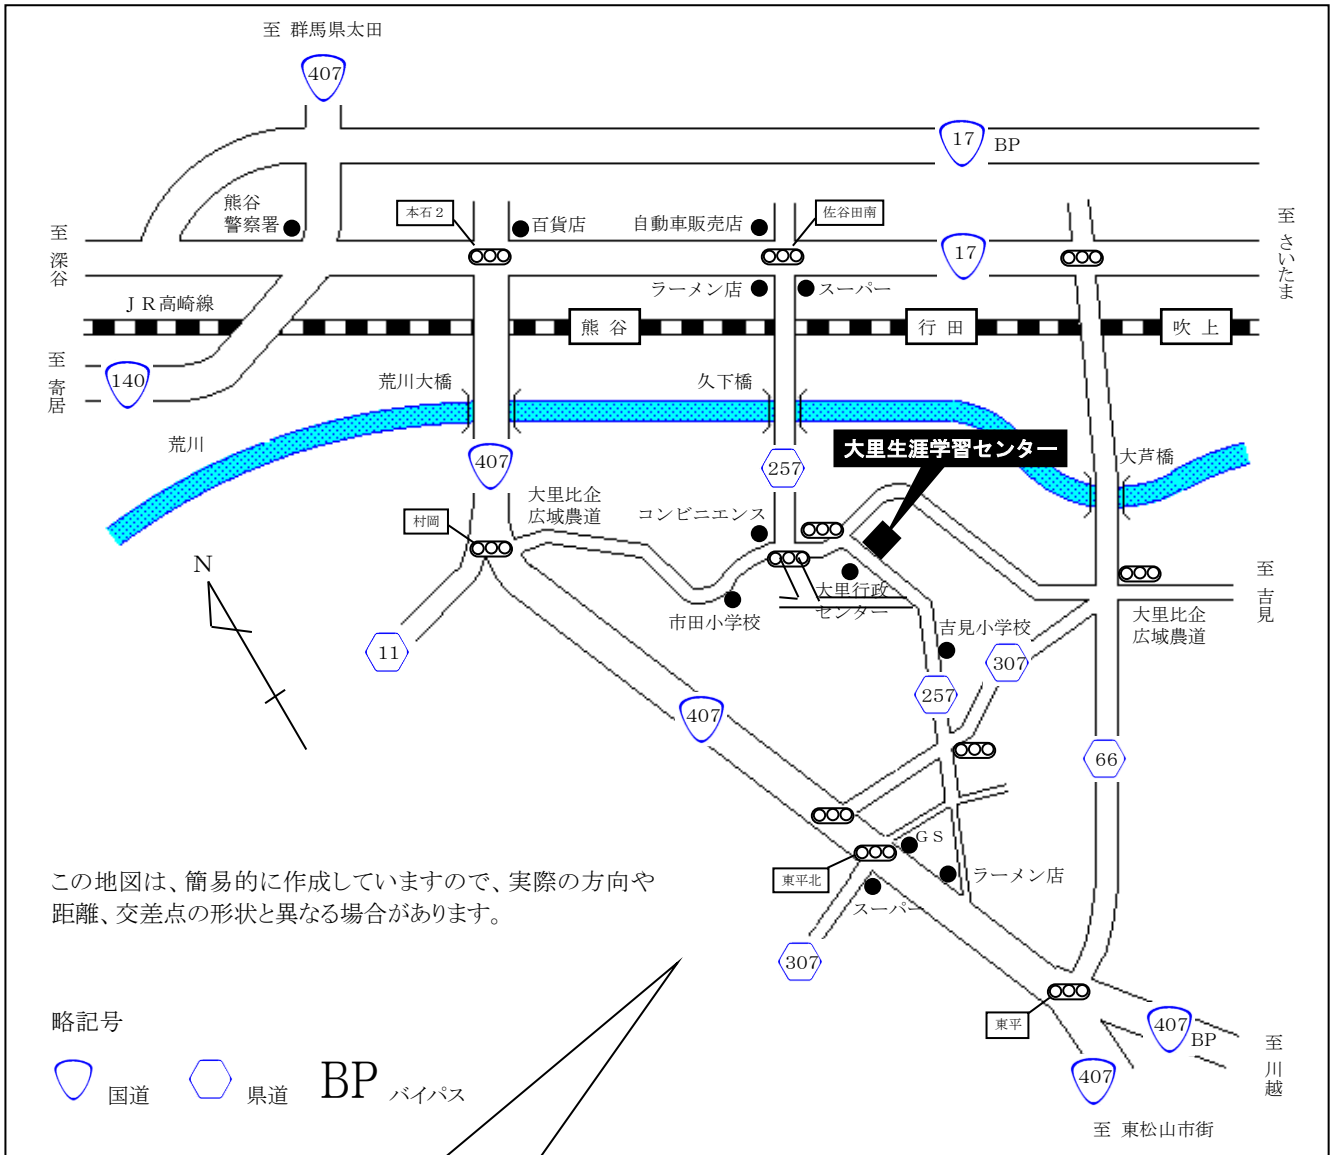

大里生涯学習センター案内地図

センター所在地 〒369-0101 熊谷市津田1番地1
電話・FAX 0493-36-1122 FAX 0493-39-0066
交通 JR 高崎線熊谷駅南口より市営バス (1日12便) で約20分。(大里行政センター前下車)
 タクシーでは約15分。
 自動車でのご来所の場合は、国道17号より県道257号 (久下橋を渡る) を、川越方面からは国道254号、国道407号バイパスより県道257号を経て、また、関越自動車道からは東松山インターを降りて国道254号を川越方面に向かい、国道407号、県道257号を経て大里行政センター (旧大里町役場) を目標に。
付近の概要 当センター付近には、熊谷市大里行政センターの他、体育館、総合グラウンド、コミュニティセンター、農産物直売所があり、多くの市民が集まり活動する地域となっています。