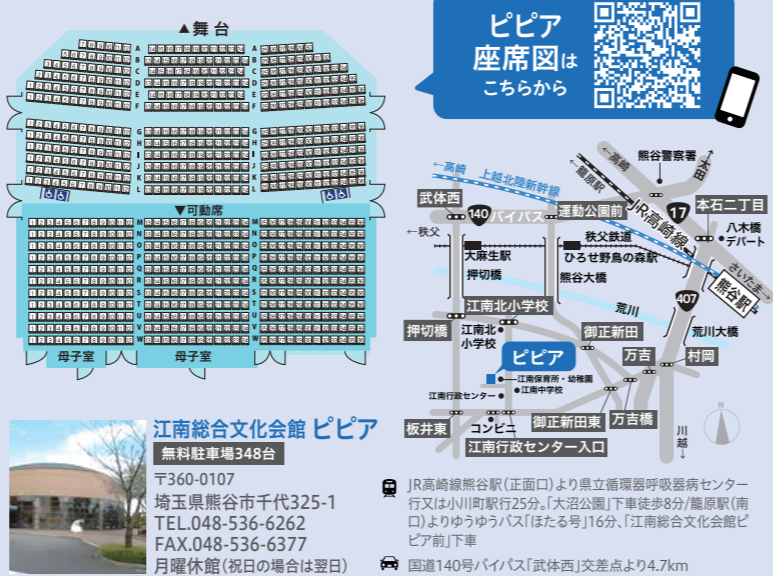

ピピア ホール | 座席のご案内[固定席403席・可動席396席]