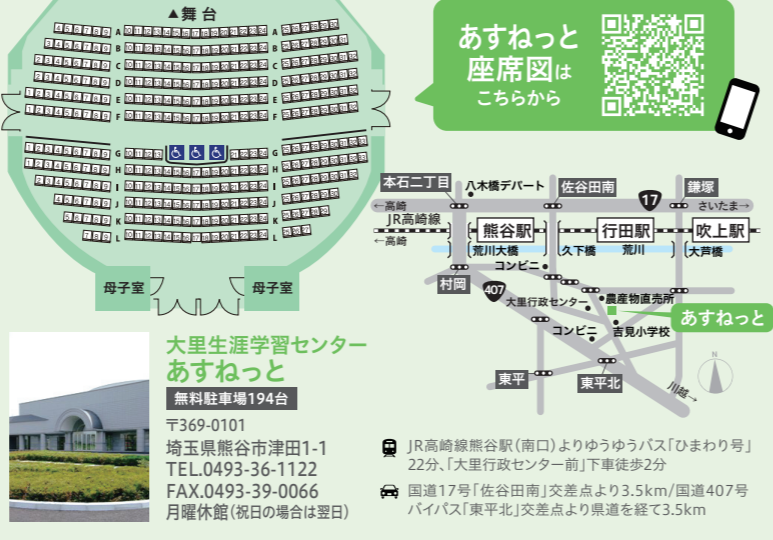

あすねっと 文化ホール | 座席のご案内[固定席347席]