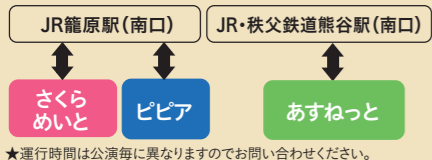

## 臨時無料バス「さくらめいと号」

このマークのついた公演では、開演前・終演後に、会場と籠原駅又は熊谷駅間で、臨時無料バスを運行します。