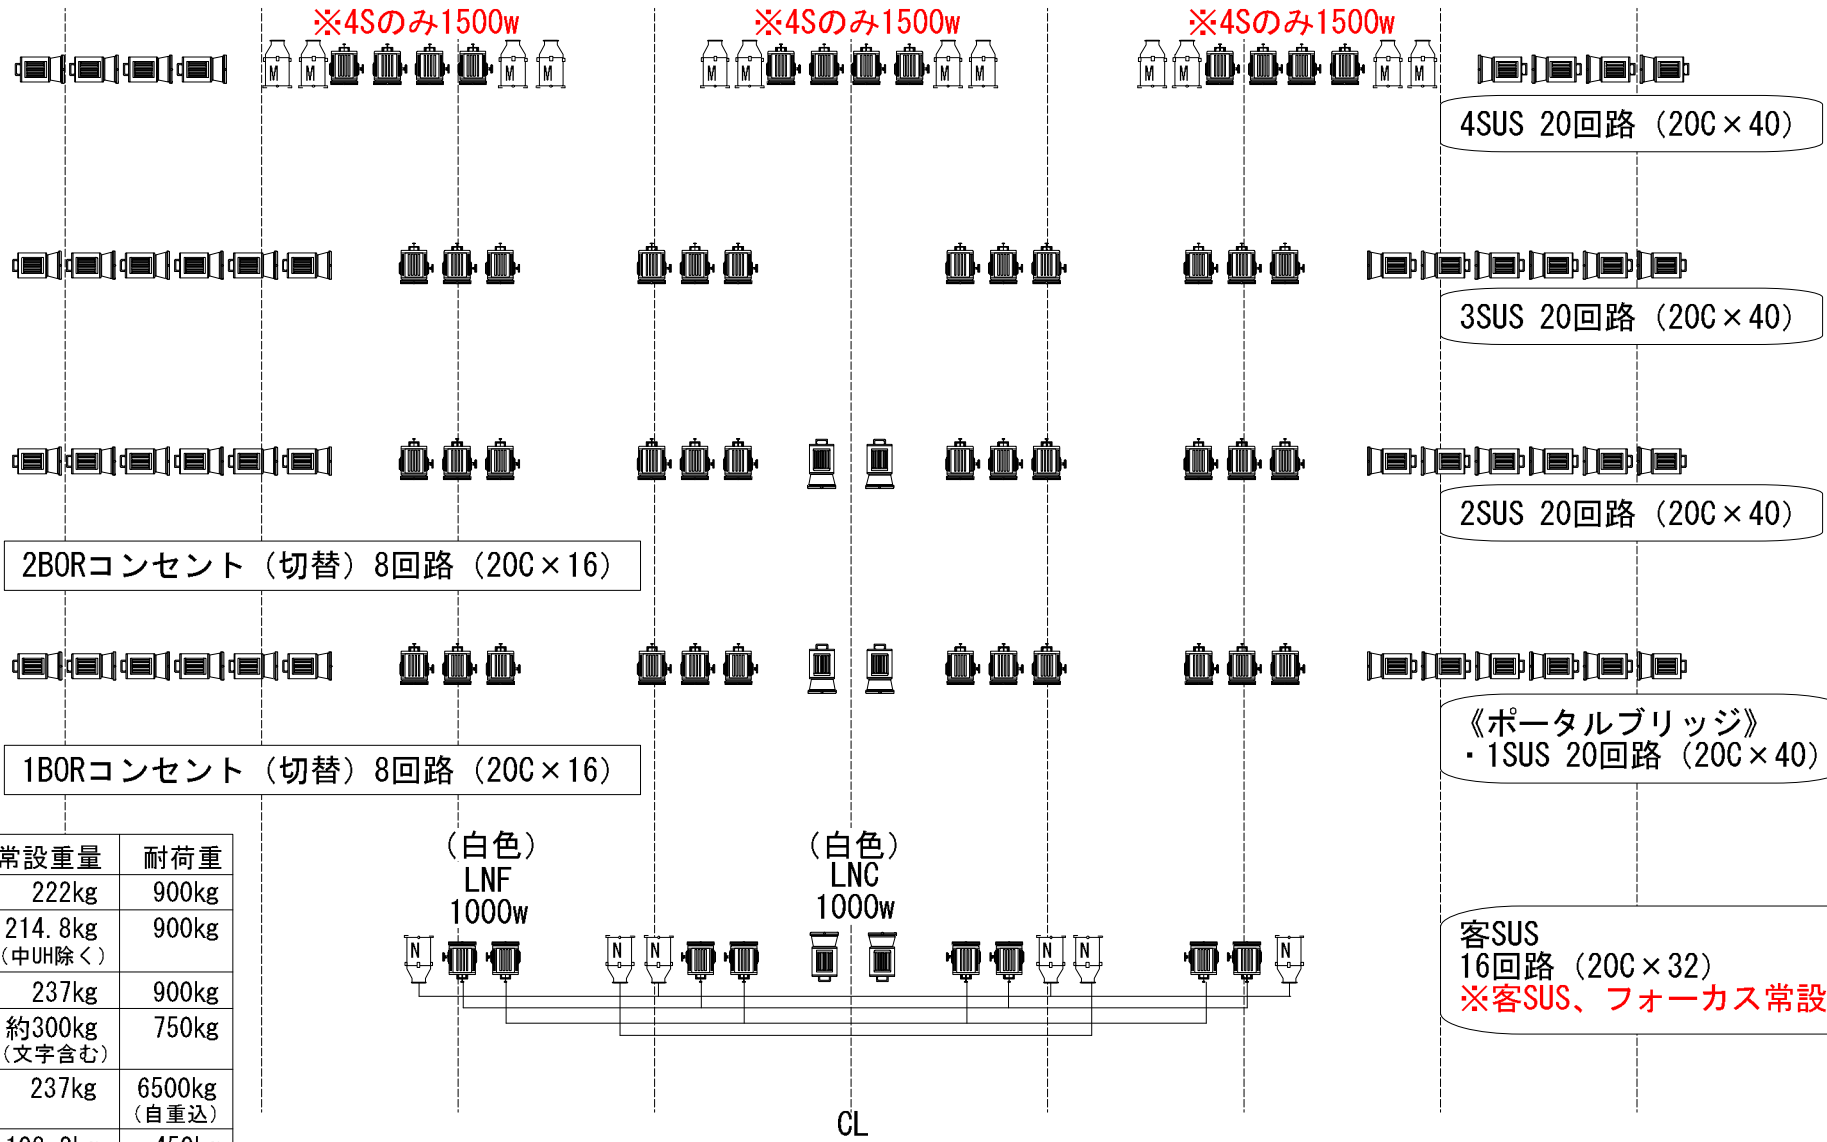

熊谷文化創造館 さくらめいと 太陽のホール 照明基本吊り込み

	常設重量	耐荷重
4SUS	222kg	900kg
3SUS	214.8kg (中UH除く)	900kg
2SUS	237kg	900kg
2BOR	約300kg (文字含む)	750kg
1BRI	237kg	6500kg (自重込)
客SUS	103.2kg	450kg

KEY

-  FQH-1000w
※4Sのみ1500w
-  CSQ-1000w
-  PAR (M)-1000w
-  PAR (N)-1000w